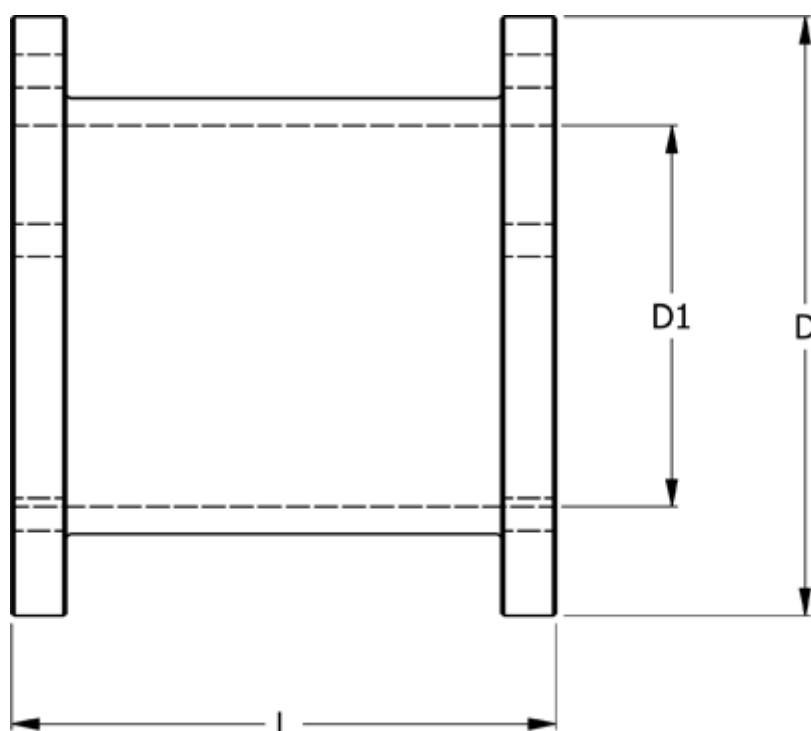

Varenummer: 330644006250
Beskrivelse: Koblingsdel N-Eupex str. 440
Part 6 - 250 mm

Mål

D	= 440
D1	= 265
L	= 250
Moment (Nm)	= 13500